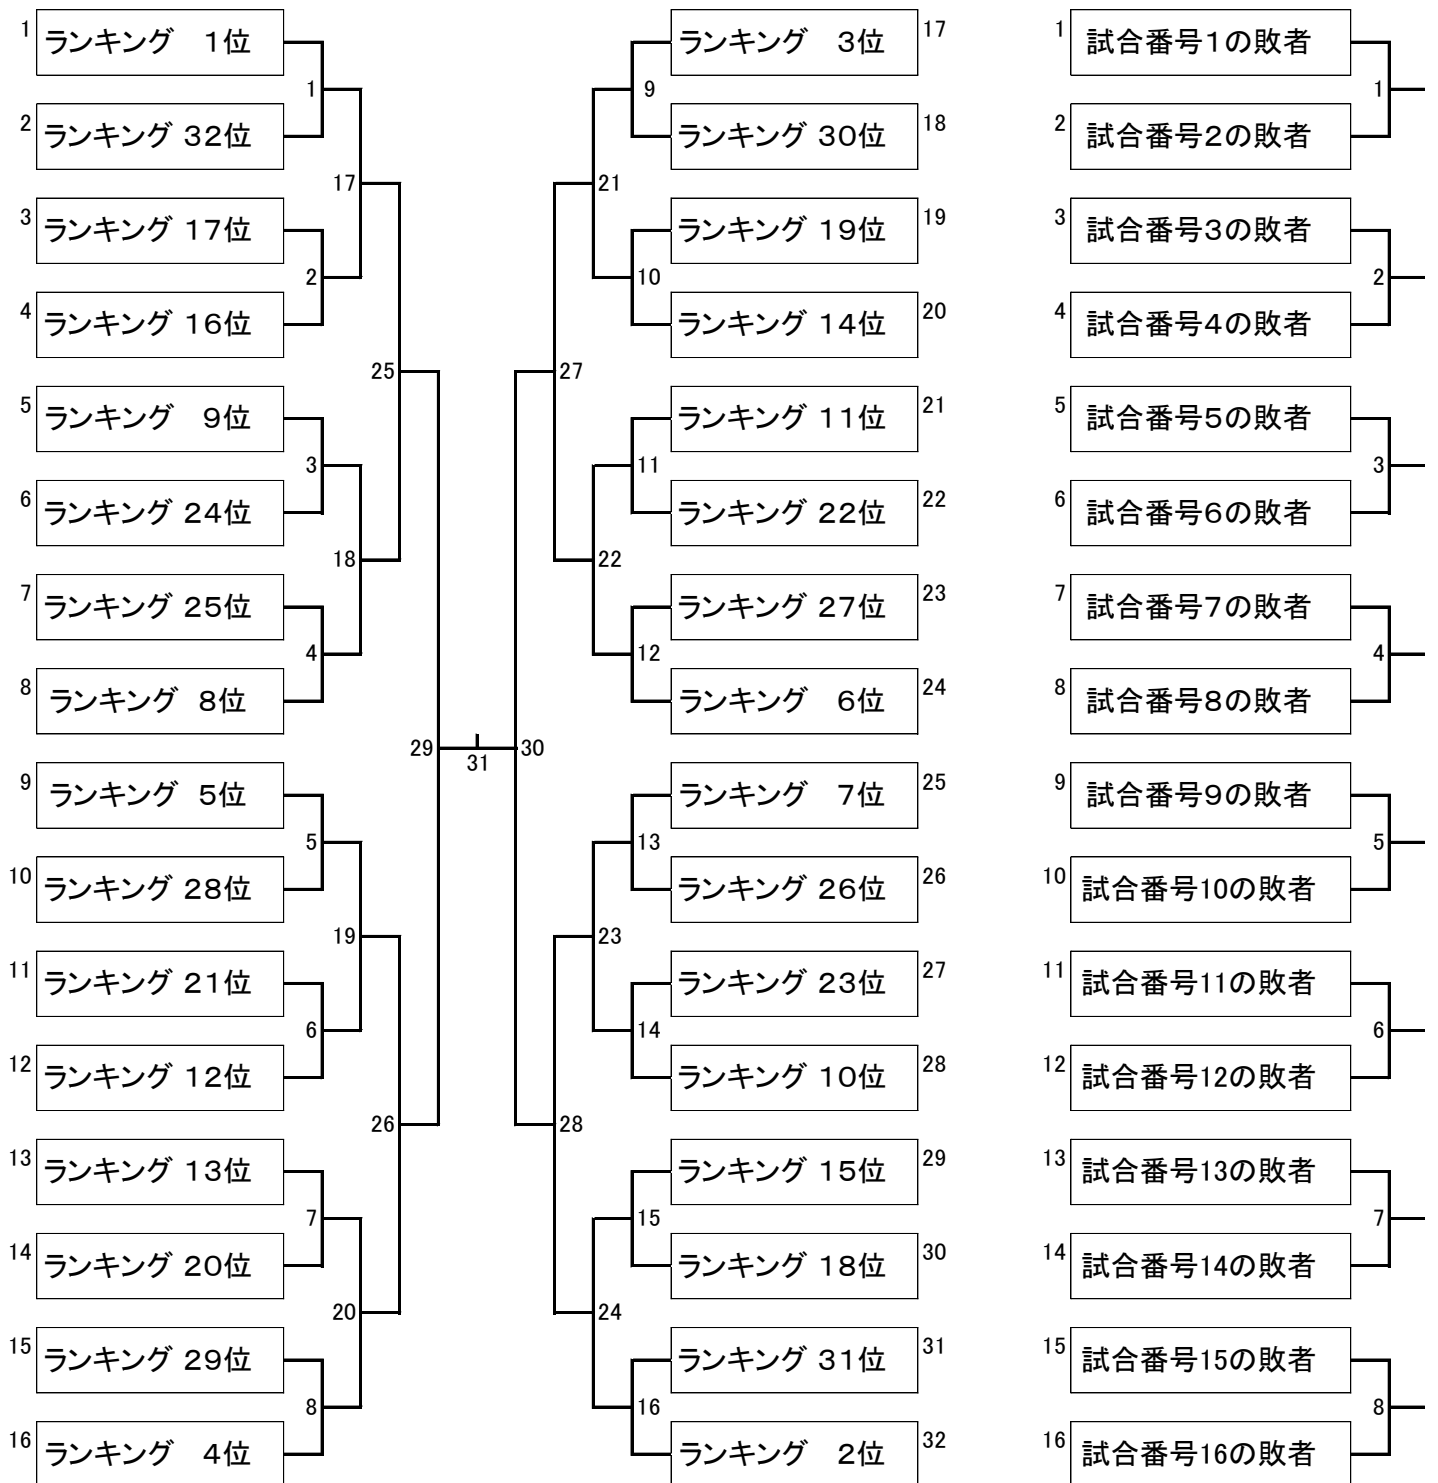

試合形式

日本ランキング上位1～32位のトーナメント方式とする。

17位決定戦

1回戦敗者については、敗者同士で対戦し勝者を17位、敗者を25位とする。